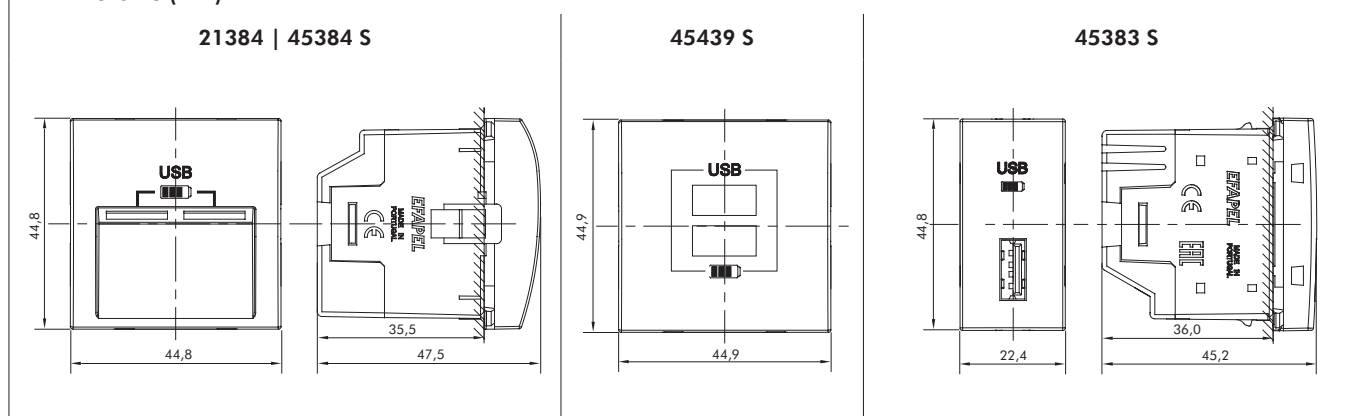

CHARGEUR USB (RÉF. 21384 - 45439 S | 45384 S | 45383 S)

DESCRIPTION

- 21384 | 45384 S - Chargeur USB 2 Sorties 20° Type A - 2400mA.
- 45439 S - Chargeur USB 2 Type A - 2100mA.
- 45383 S - Chargeur USB 2 Type A - 1500mA.
- Il permet d'alimenter/charger des charges aliment'ées par un port USB, tels que des téléphones portables/Smartphones, tablettes, Powerbanks, MP3, MP4 etc.
- Appareils semi-assemblés - **QUADRO 45**:
- Finitions - **QUADRO 45** | **QUADRO 45** - Siza Vieira.
- Mécanisme - MEC 21:
- Compatible avec les finitions - **LOGUS⁹⁰** | **APOLO 5000** | **sirius70**.
- Disponible en couleurs **BR** - Blanc, **MF** - Ivoire, **AT** - Anthracite, **GE** - Glace, **PE** - Perle, **AL** - Alumine, **IS** - Gris, **BM** - Blanc Mat; **PM** - Noir Mat, **DU** - Doré, **CH** - Champagne, **PR** - Argent, **GR** - Graphite, **PL** - Platine.

CARACTÉRISTIQUES

	21384 45384 S	45439 S	45383 S
Mécanismes en Thermoplastique Technique - matériel résistant, pas conducteur.			
Tension nominale d'entrée	100-240V~ - 50/60Hz	100-240V~ - 50/60Hz	100-240V~ - 50/60Hz
Tension de sortie	5V---	5V---	5V---
Courant maximal de sortie	2,4A	2,1A	1,5A
Efficience	80%	78%	80%
Consommation en veille	<0,1W	< 0,2W	<0,1W
Sortie	2xUSB Type A	2xUSB Type A	1xUSB Type A

DIMENSIONS (mm)

SCHÉMAS DE CONNEXION