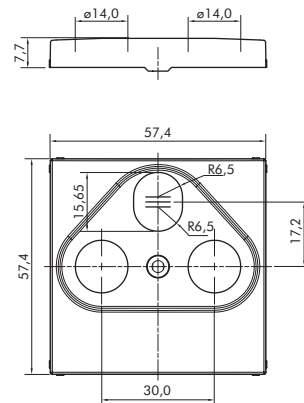

## ENJOLIVEURS POUR PRISES MULTIMARQUES R - TV - SAT - DIMENSIONS (mm)

RÉF. 90685 T | 90686 T

RÉF. 90680 T

RÉF. 50685 T | 50686 T

RÉF. 50680 T

RÉF. 70685 T | 70686 T

RÉF. 70680 T