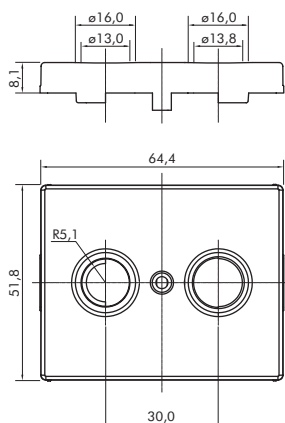

## ENJOLIVEURS POUR PRISES MULTIMARQUES R - TV - SAT - DIMENSIONS (mm)

RÉF. 90685 T | 90686 T

RÉF. 90680 T

RÉF. 50685 T | 50686 T

RÉF. 50680 T

RÉF. 70685 T | 70686 T

RÉF. 70680 T