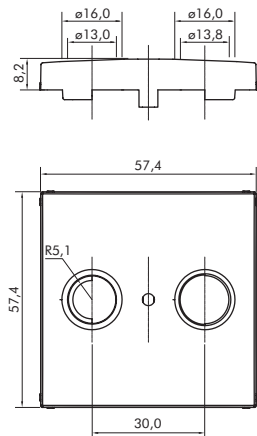

## ENJOLIVEURS POUR PRISES MULTIMARQUES R - TV - SAT - DIMENSIONS (mm)

RÉF. 90685 T | 90686 T

RÉF. 90680 T

RÉF. 50685 T | 50686 T

RÉF. 50680 T

RÉF. 70685 T | 70686 T

RÉF. 70680 T