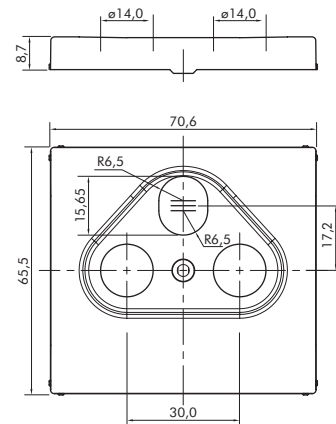

## ENJOLIVEURS POUR PRISES MULTIMARQUES R - TV - SAT - DIMENSIONS (mm)

RÉF. 90685 T | 90686 T

RÉF. 90680 T

RÉF. 50685 T | 50686 T

RÉF. 50680 T

RÉF. 70685 T | 70686 T

RÉF. 70680 T