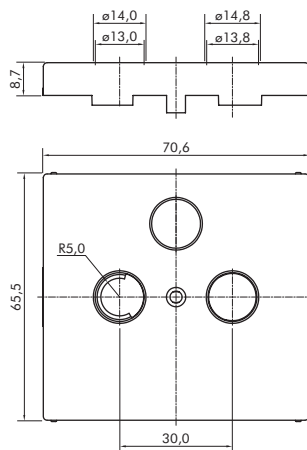

## ENJOLIVEURS POUR PRISES MULTIMARQUES R - TV - SAT - DIMENSIONS (mm)

RÉF. 90685 T | 90686 T

RÉF. 90680 T

RÉF. 50685 T | 50686 T

RÉF. 50680 T

RÉF. 70685 T | 70686 T

RÉF. 70680 T