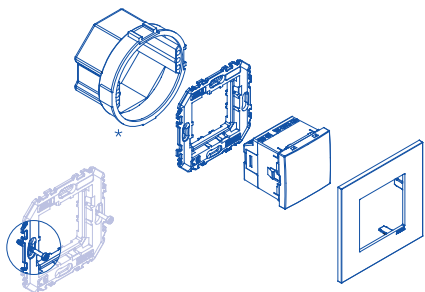

-10 °C - +45 °C

Mecanismos em termoplástico técnico - material resistente, não condutor.

Mecanismos em termoplástico técnico - material resistente y no condutor.
Mechanisms in technical thermoplastic - resistant material, non-conductive.
Mécanismes en Thermoplastique Technique - matériel résistant, pas conducteur.
Schaltgeräte aus widerstandsfähigen, thermoplastischem material, nicht leitend.

mec21

MEC Q45

*11 Type

ESQUEMA DE LIGAÇÃO | ESQUEMA DE CONEXIÓN | WIRING DIAGRAM | SCHEMA DE CONNEXION | SCHALTPLAN

A EFAPEL reserva o direito de modificar este documento ou os produtos nele contidos sem aviso prévio. Em caso de dúvida, contacte a EFAPEL.