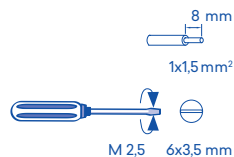

mec21

MEC Q45

*11 Type

ESQUEMA DE LIGAÇÃO | ESQUEMA DE CONEXIÓN | WIRING DIAGRAM | SCHEMA DE CONNEXION | SCHALTPLAN

A EFAPEL reserva o direito de modificar este documento ou os produtos nele contidos sem aviso prévio. Em caso de dúvida, contacte a EFAPEL.