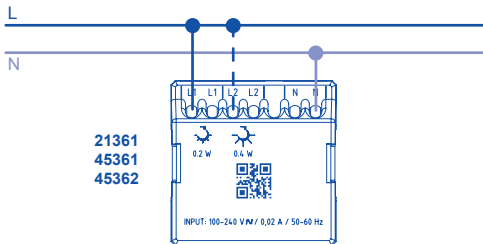

mec21

MEC Q45

*11 Type

ESQUEMA DE LIGAÇÃO | ESQUEMA DE CONEXIÓN | WIRING DIAGRAM | SCHEMA DE CONNEXION | SCHALTPLAN

A EFAPEL reserva o direito de modificar este documento ou os produtos nele contidos sem aviso prévio. Em caso de dúvida, contacte a EFAPEL.