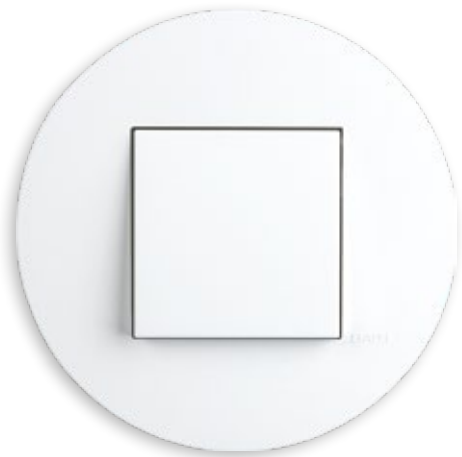

STANDARD

BR
Blanco