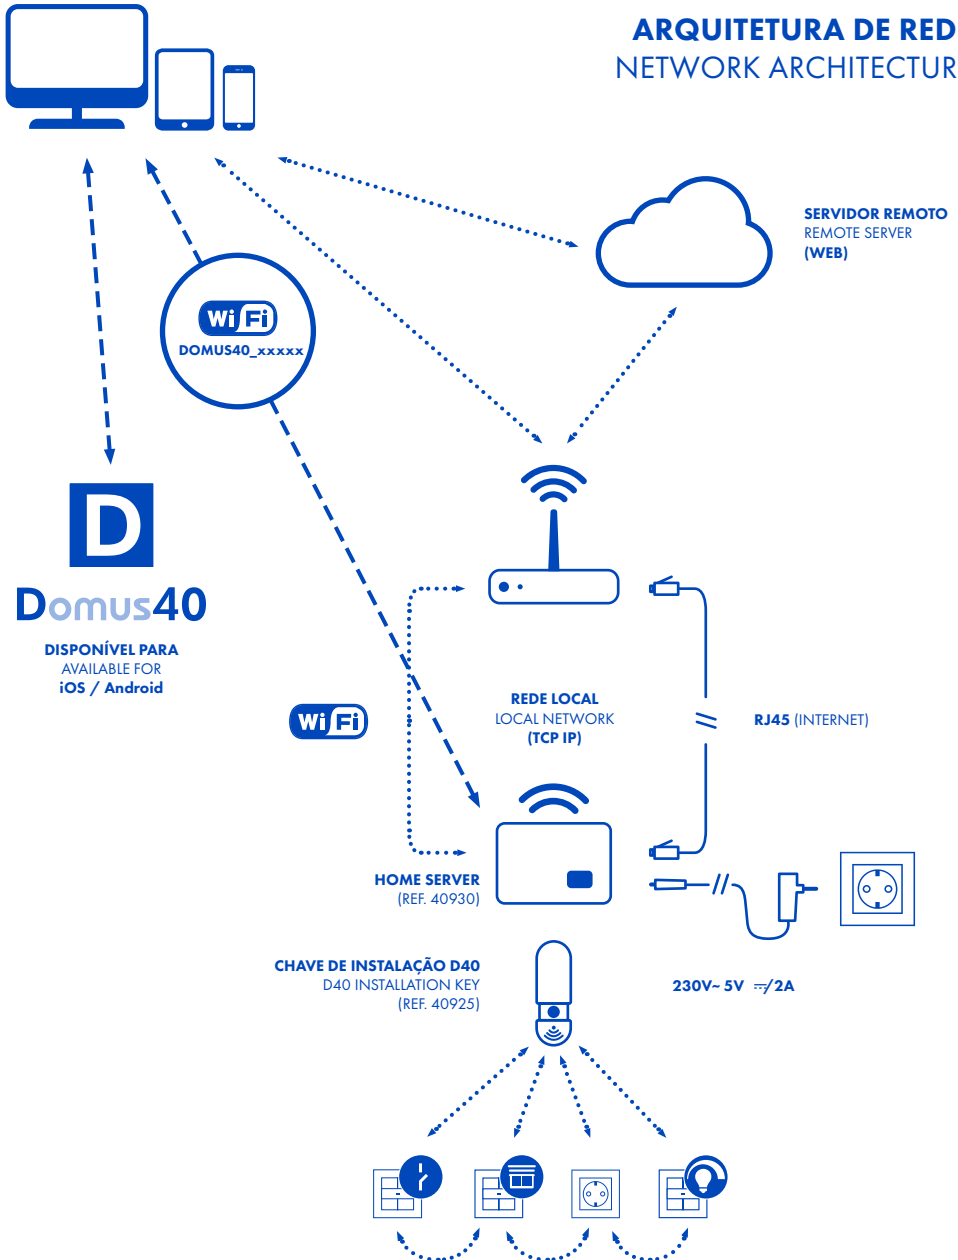

Domus40

MANUAL DE INSTALAÇÃO RÁPIDA
QUICK STARTER MANUAL

INTELIGÊNCIA DISTRIBUÍDA
DISTRIBUTED INTELLIGENCE

SISTEMAS DE DOMÓTICA DOMOTICS SYSTEMS

ARQUITETURA DE REDE NETWORK ARCHITECTURE

Domus40

DISPONÍVEL PARA
AVAILABLE FOR
iOS / Android

TABELA DE CARACTERIZAÇÃO DA INSTALAÇÃO | INSTALLATION DESCRIPTION TABLE

Etiqueta Tag MAC Address	Posição do Aparelho Device Position	Atributo Feature	Área Area	Divisão Room	Descrição da Localização Location Description
		Aparelho Device			
		Carga 1 Charge 1			
		Carga 2 Charge 2			
		Aparelho Device			
		Carga 1 Charge 1			
		Carga 2 Charge 2			
		Aparelho Device			
		Carga 1 Charge 1			
		Carga 2 Charge 2			
		Aparelho Device			
		Carga 1 Charge 1			
		Carga 2 Charge 2			
		Aparelho Device			
		Carga 1 Charge 1			
		Carga 2 Charge 2			
		Aparelho Device			
		Carga 1 Charge 1			
		Carga 2 Charge 2			
		Aparelho Device			
		Carga 1 Charge 1			
		Carga 2 Charge 2			