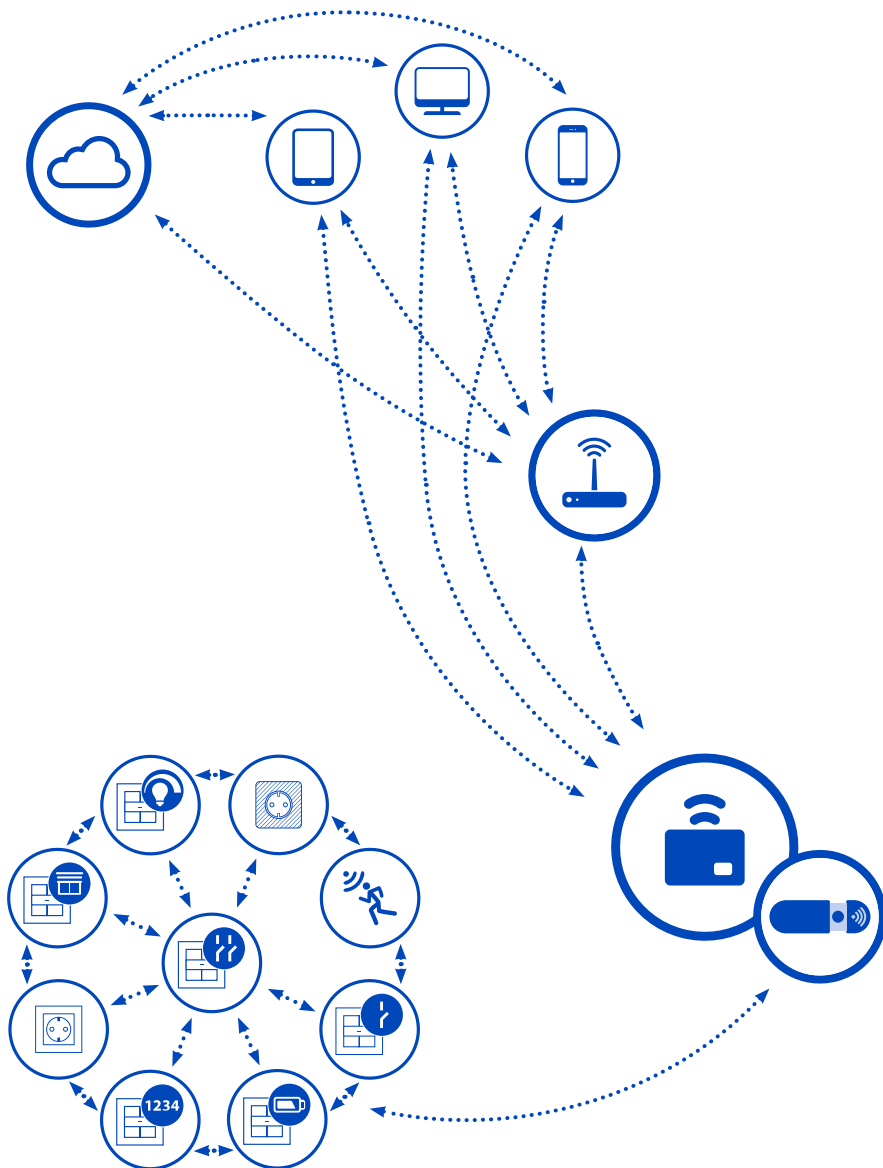

Domus40

MANUAL DE INSTALAÇÃO RÁPIDA
QUICK STARTER MANUAL

INTELIGÊNCIA DISTRIBUÍDA
DISTRIBUTED INTELLIGENCE

SISTEMAS DE DOMÓTICA DOMOTICS SYSTEMS

ARQUITETURA DE REDE NETWORK ARCHITECTURE

Domus40

DISPONÍVEL PARA
AVAILABLE FOR
iOS / Android

TABELA DE CARACTERIZAÇÃO DA INSTALAÇÃO | INSTALLATION DESCRIPTION TABLE

Etiqueta Tag MAC Address	Posição do Aparelho Device Position	Atributo Feature	Área Area	Divisão Room	Descrição da Localização Location Description
		Aparelho Device			
		Carga 1 Charge 1			
		Carga 2 Charge 2			
		Aparelho Device			
		Carga 1 Charge 1			
		Carga 2 Charge 2			
		Aparelho Device			
		Carga 1 Charge 1			
		Carga 2 Charge 2			
		Aparelho Device			
		Carga 1 Charge 1			
		Carga 2 Charge 2			
		Aparelho Device			
		Carga 1 Charge 1			
		Carga 2 Charge 2			
		Aparelho Device			
		Carga 1 Charge 1			
		Carga 2 Charge 2			
		Aparelho Device			
		Carga 1 Charge 1			
		Carga 2 Charge 2			