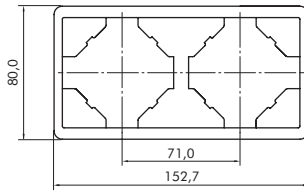

APOLO 5000 - PLAQUES - DIMENSIONS (mm)

STANDARD | MÉTALISÉE

SIMPLE

DOUBLE HORIZONTALE

DOUBLE VERTICALE

TRIPLE HORIZONTALE

TRIPLE VERTICALE

QUADRUPLE HORIZONTALE

QUADRUPLE VERTICALE